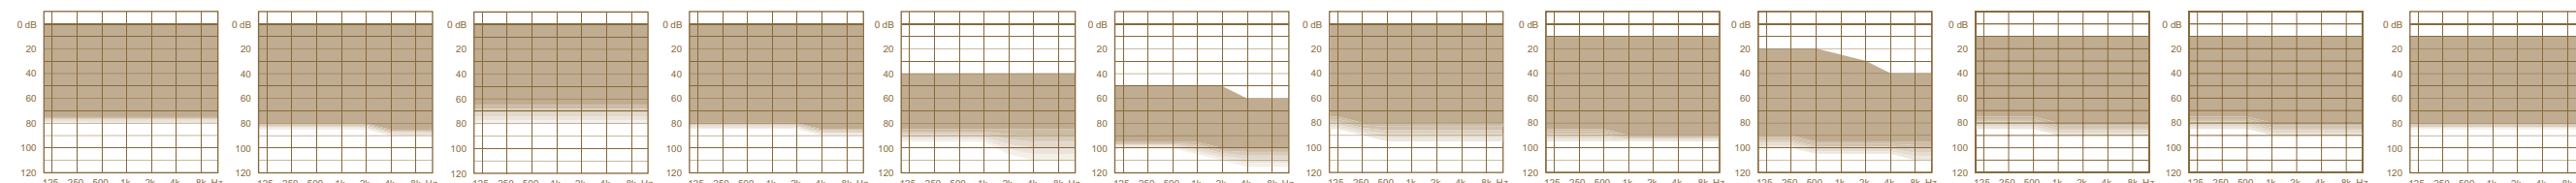

BARVY	Béžová / 021	Hedvábně hnědá / 081	Zimní stříbrná / 072	Titanově šedá / 073	Půlnocní černá / 074	Kávové hnědá / 071	Měděně hnědá / 070	Letní zlatavá / 069	Tyrkysové modrá / 078	Ostře růžová / 077	Sportovní červená / 076	Limetkově zelená / 075	Kovově modrá / 090	Perlově bílá / 068	Stříbrně bílá / 112	Světle béžová / 025	Tmavě hnědá / 107	Jilově hnědá / 028
PASSION	•	•	•	•	•	•	•	•	•	•	•	•	•	•				
FUSION	•	•	•	•	•	•	•	•	•	•	•	•	•	•				
FASHION MINI	•	•	•	•	•	•	•	•				•						
FASHION	•	•	•	•	•	•	•	•	•	•	•	•	•	•				
FASHION POWER	•	•	•	•	•	•	•	•										
ITE/CIC/IIC																•	•	•