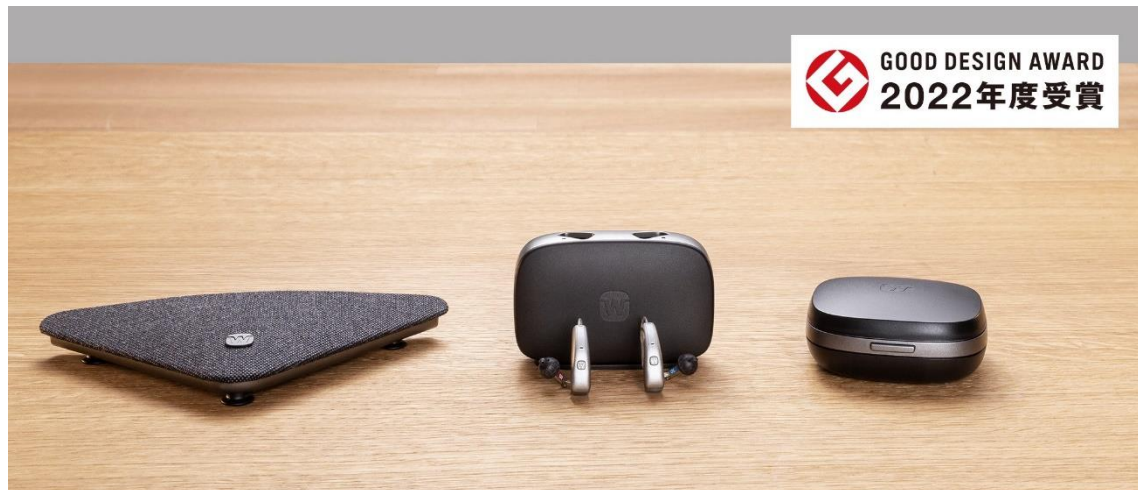

ニュースリリース

ワイデックスの最新充電式補聴器 MOMENT SHEER™ [モーメント シアー™] がグッドデザイン賞を受賞！

ワイデックス株式会社（本社：東京都港区、代表取締役社長：塩野 紀子）の最新充電式補聴器 MOMENT SHEER™ [モーメント シアー™] が 2022 年度グッドデザイン賞（主催：公益社団法人日本デザイン振興会）を受賞しました。

従来の補聴器で問題とされていた人工的で機械的な音を独自技術により解消、初めて使う方でも違和感のない音質を実現。補聴器本体は最新のリチウムイオン充電式を採用し、軽くて目立たないコンパクトなデザインと洗練されたフォルムで美しさと使いやすさを両立しています。充電器、テレビ視聴用の周辺機器、パッケージまですべて統一されたデザインで、ただ音を補うだけでなく「補聴器を使う楽しさ」を表現。「ユーザー一人ひとりの毎日の生活がもっと輝くように」というワイデックスの想いが込められた製品です。

■グッドデザイン賞審査委員による評価コメント

良い意味で従来の補聴器「らしさ」がないデザイン。

『補聴器を使う楽しさを表現したい』とのコンセプトを、デザインにより成功に導いている。

細部までよく計画されたインダストリアルデザインの造形や、再生ファブリックが用いられたテレビ視聴用デバイスは「未使用ユーザー」でも使ってみてみたい気持ちが醸成されるのでは無いか。

魅力的なハードウェアと併せて開発されたソフトウェアは、初めて使用するユーザーでも「自然で違和感なく聴こえる」独自の音質技術に基づいている。着けていないような軽い装用感と細部まで美しいデザイン、使い勝手を見事に両立させている。

て使う人でも違和感の少ない音質を実現。さらに AI を搭載することで一人ひとりの異なる聴力と生活環境に合わせた聞こえを届けます。また音質に加え、業界最小クラスの本体は無駄を一切排除したシンプルで美しいフォルムで、まるで着けていないかのような軽い装用感を実現。カラーも一人ひとりの好みやスタイルに合わせて 13 色から選べます。

一般的にはまだまだイメージの良くない補聴器ですが、MOMENT SHEER™は機能性に加え美しさを追求したデザインで、着けたい、見せたい補聴器を目指しました。