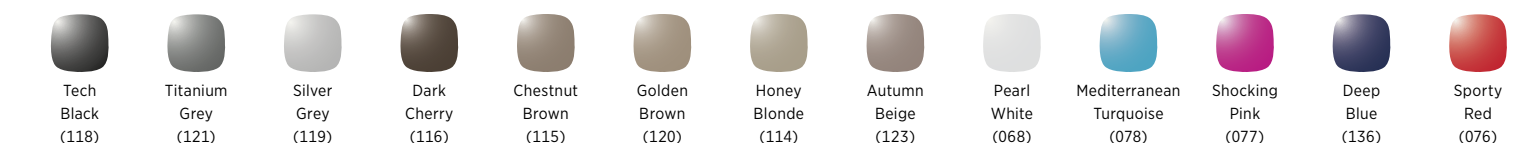

KIES UW KLEUR

U hebt de keuze uit 13 verschillende kleuren voor RIC/AHO-modellen en 3 standaardkleuren voor IHO-modellen.

RIC/AHO-MODELLEN

IN-HET-OOR MODELLEN