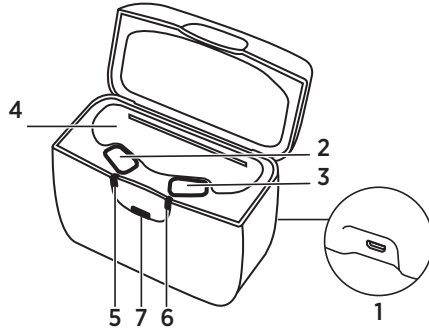

Laturi yhdellä silmäyksellä

Laitte koostuu kummankin kuulokojeen latausyksiköstä, kuulokkeiden puhdistuskotelosta ja kolmesta merkkivalosta, jotka ilmaisevat kuulokojeiden latauksen sekä puhdistuskierron tilan. Kansi pysyy kiinni magneetin avulla.

1. Micro USB-portti
2. Vasemman kuulokojeen latauslokero
3. Oikean kuulokojeen latauslokero
4. Kuulokkeiden puhdistuslokero
5. Vasemman kuulokojeen latauksen merkkivalo
6. Oikean kuulokojeen latauksen merkkivalo
7. Puhdistuksen merkkivalo

PAKKAUS SISÄLTÄÄ

Myyntipakkaus sisältää:

- Yhden laturin
- Yhden USB-johdon
- Yhden virtalähteen
- Yhden käyttöohjeen