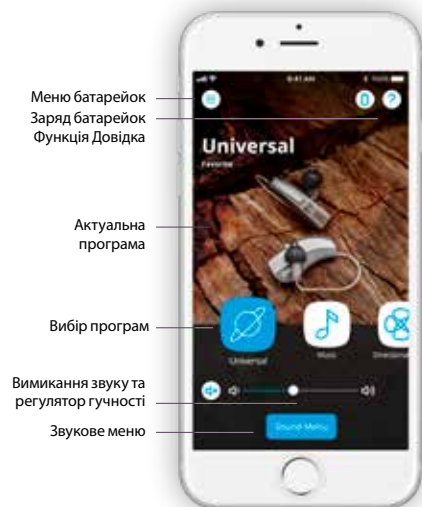

ОДНА ПРОГРАМА РЕГУЛЮЄ ВСЕ

Якщо Вам не подобається керувати слуховим апаратом, спробуйте Універсальну програму і дозвольте їй автоматично налаштуватися до звуків навколо Вас, використовуючи вбудовану технологію розпізнавання звукових класів Fluid Sound Analyzer. Тобто, якщо Ви не хочете марнувати час на керування слуховим апаратом, Ви можете це не робити.

EVOKE™ APP

КЕРІВНИЦТВО ДЛЯ ВАШОГО ПЕРСОНАЛІЗОВАНОГО СЛУХАННЯ

Покращуйте слух у конкретній звуковій ситуації, слухаючи два звукові профілі з мобільного додатку EVOKE і вибирайте той, якому віддаєте перевагу: А або В. Чим більше ітерацій Ви зробите, тим більше EVOKE™ дізнається про те, як Ви хочете почути звук. Якщо звучання Вам сподобалось, Ви можете зберегти свої налаштування як програму і використовувати її наступного разу, коли Ви будете в аналогічному звуковому середовищі.

Крім того, мобільний додаток EVOKE™ дозволяє Вам:

- Вимкнути або змінити гучність слухового апарата та використовувати еквалайзер для налаштування звуку.
- Створювати особисті програми зі своїми назвами, фотографіями та налаштуваннями.
- Додавати місцезаписи до програм та знайти слухові апарати при втраті.

EVOKE™ App використовується для слухових апаратів EVOKE™ F2, що сумісні зі смартфонами.

TONELINK APP

ЛЕГКИЙ КОНТРОЛЬ КЛЮЧОВИХ ФУНКЦІЙ

Переведіть свій смартфон в режим пульта дистанційного керування для легкої зміни програм, регулювання гучності, вимикання та зміни фокусу направленості мікрофонів. TONELINK має простий інтерфейс, і всі налаштування стають природною, інтегрованою частиною Вашого повсякденного життя. Не треба носити окремі допоміжні пристрої для прослуховування або торкатися слухових апаратів. Додаток TONELINK використовується для всіх EVOKE™ моделей.