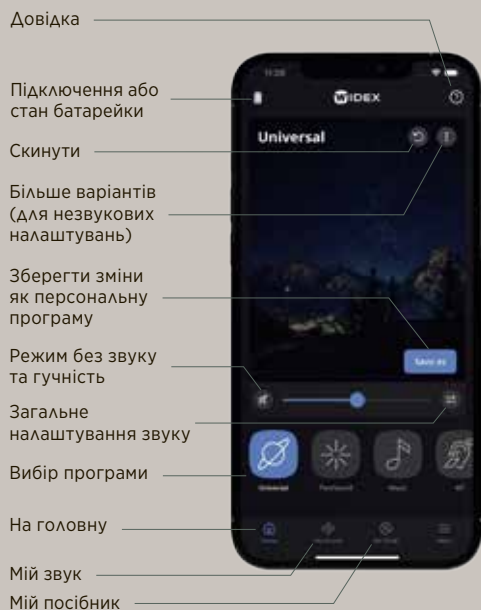

## СТАНДАРТНИЙ ЗАРЯДНИЙ ПРИСТРІЙ

Компактний та простий у використанні стандартний зарядний пристрій Widex для слухових апаратів Widex, що перезаряджаються.

# КОНТРОЛЬ СЛУХУ ЛЕГКИМ ДОТИКОМ

З Widex Moment можна повністю контролювати свій слуховий апарат, використовуючи додаток Widex Moment на смартфоні Apple чи Android\*. Слух ще ніколи не було так просто і так точно налаштовувати. Ви отримуєте саме той звук, якому надаєте перевагу, і саме в ті моменти, що є важливими.